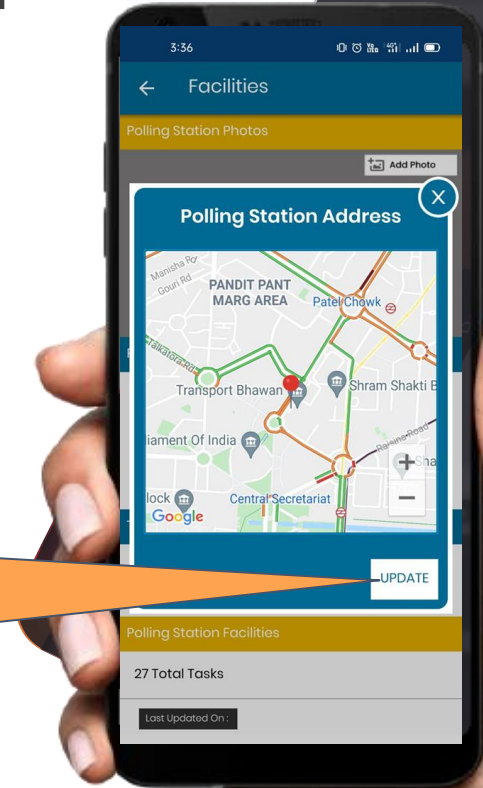

मतदान केंद्र का पता

- ✓ केवल पढ़ने के मोड में उपलब्ध
- ✓ मतदान केंद्र के पते में बदलाव अब नहीं कर पाएंगे
- ✓ अगर दायीं ओर के चित्र में दिखाया गया मतदान केंद्र का पता ईआरओनेट पर उपलब्ध नहीं तो, ईआरओ को ईआरओनेट पर मतदान केंद्र का पता अपडेट करना होगा
- ✓ अगर मतदान केंद्र का पता ईआरओनेट पर उपलब्ध है तो, यह अंग्रेजी तथा क्षेत्रीय भाषा में उपलब्ध होगा

PS Address

- ✓ Shown in read only mode
- ✓ Edit of PS address is not allowed anymore
- ✓ If Address is as shown in left Image which means PS address is not available in ERONET, ERO need to update the PS address in ERONET
- ✓ If address is present in ERONET, it will be shown in English and regional lang.

How to update GIS for polling station?

मतदान केंद्र के जीआईएस कैसे अपडेट करें?

Touch on the Update button to submit lat/long details.
लेट/लॉन्ग की जानकारी अपडेट करने के लिए अपडेट के बटन पर क्लिक करें

How to mark AMF / EMF of a PS ?