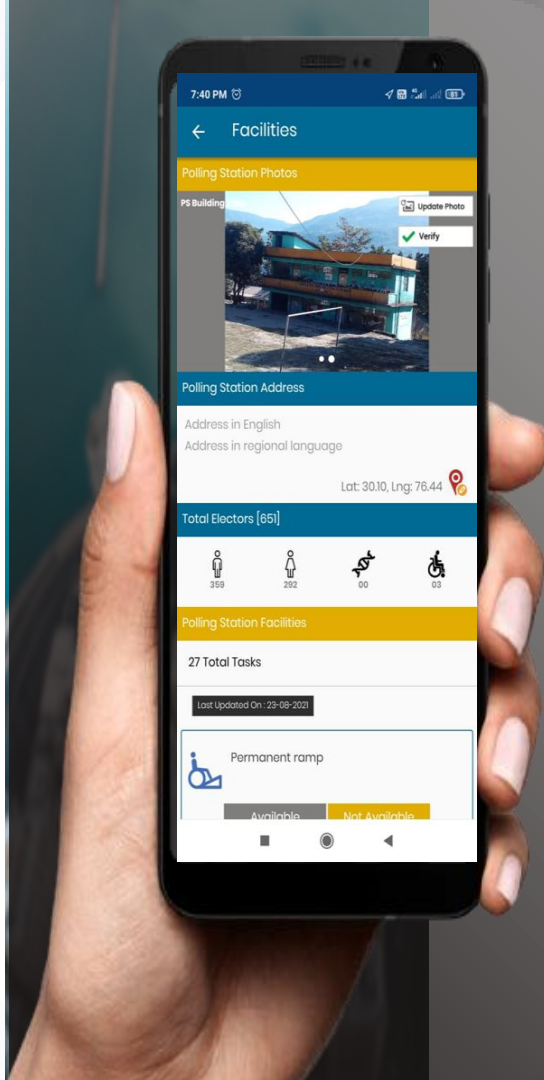

GARUDA

गरुड़ा

(Mobile App for Booth level officers)
(बीएनओ के लिये मोबाइल एप)

By
द्वारा

Election Commission of India
भारत निर्वाचन आयोग

भारत निर्वाचन आयोग
Election Commission of India
An Initiative by ICT Division

नए फीचर्स?

- ★ नया वर्जन 2.7 गूगल प्ले स्टोर पर उपलब्ध
- ★ 23 सितम्बर को स्वतः अपडेट बदलाव
 - एण्ड्रोइड 11 के साथ अनुकूल
 - पीएस पता अपडेट नहीं करना है।
 - डाटा (लेट/लॉन्ग, पीएस फोटोज एवं एएमएफ/ईएमएफ) ERONET से फेच होंगे
 - अधिक ओटीपी अवधि
 - अच्छा यूजर इंटरफ़ेस
 - राज्यों से प्राप्त सुझाव लागू किये गए

What's new ?

- ★ New version 2.7 available on Google Play Store
- ★ Force update on 23 Sep 2021
- ★ Changes
 - Compatible with Android 11
 - Improved PS photos update flow
 - No update for PS Address
 - Data (Lat / Long, PS photos & AMF / EMF) fetched from ERONET
 - OTP validity extended
 - UI enhancement
 - Implemented suggestion received from States

पीएस फोटोज

- ✓ केवल दो फोटो अनुमत(पीएस के सामने का दृश्य तथा मुख्य भवन का दृश्य)
- ✓ केमरे के साथ गॅलेरी से फोटोज अपलोड करने की सुविधा
- ✓ अगर ईआरओनेट पर मतदान केंद्र के फोटोज पहले से अपलोड हों तो वेरिफ़ाई करने का ऑप्शन उपलब्ध
- ✓ फोटो की साइज के लिए सत्यापन (अधि. 2 एमबी)
- ✓ पहले से उपलोड की गयी फोटोज चयन करने के लिए स्लाइडर में उपलब्ध