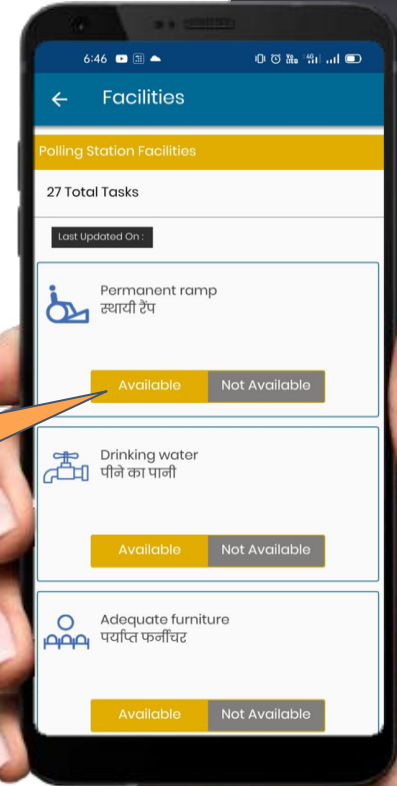

How to update GIS for polling station?

मतदान केंद्र के जीआईएस कैसे अपडेट करें?

Touch on the Update button to submit lat/long details.
लेट/लॉन्ग की जानकारी अपडेट करने के लिए अपडेट के बटन पर क्लिक करें

How to mark AMF / EMF of a PS ?

मतदान केंद्र के एएमएफ/ईएमएफ कैसे अपडेट करें?

Mark the facility as
available / not
available
सुविधा उपलब्ध है या
नहीं, चयन करें

BLO Login is not working?

बीएलओ लॉगिन कार्य नहीं कर रहा है?

- Getting message