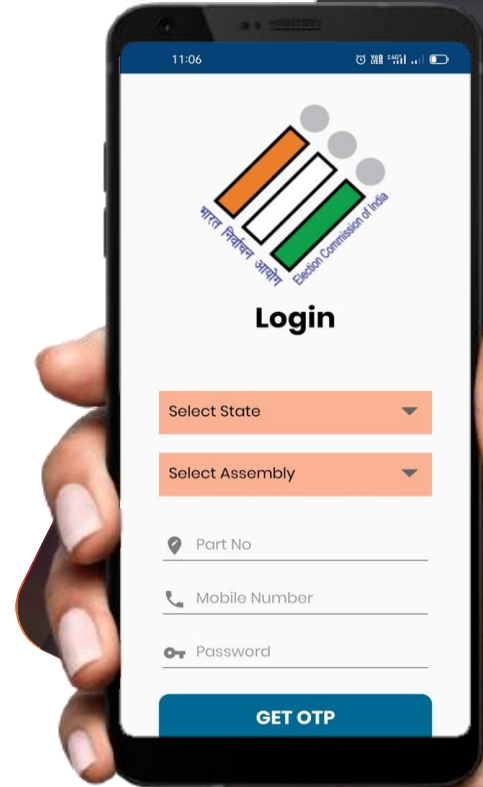

How to update GIS for polling station?

मतदान केंद्र के जीआईएस कैसे अपडेट करें?

Touch on the Update button to submit lat/long details.
लेट/लॉन्ग की जानकारी अपडेट करने के लिए अपडेट के बटन पर क्लिक करें

How to mark AMF / EMF of a PS ?

मतदान केंद्र के एएमएफ/ईएमएफ कैसे अपडेट करें?

Mark the facility as
available / not
available
सुविधा उपलब्ध है या
नहीं, चयन करें

BLO Login is not working?

बीएलओ लॉगिन कार्य नहीं कर रहा है?

- Getting message

- Login failed? लॉगिन असफल
- User is deactivated? यूजर डीएक्टिवेटेड
- User is not valid? यूजर मान्य नहीं?

Steps for BLO activation

बीएलओ एक्टिवेट करने के चरण

- Login with ERO credential in ERONET

ईआरओ के यजेरनेम व पासवर्ड से ईआरओनेट में लॉगिन करें

- Click on Electoral officers Details Tile

- इलेक्टोराल ऑफिसर डीटेल पर क्लिक करें

Click on Activate BLO Tile

एक्टिवेट बीएलओ पर क्लिक करें

The screenshot shows the ERONET dashboard with the following components: