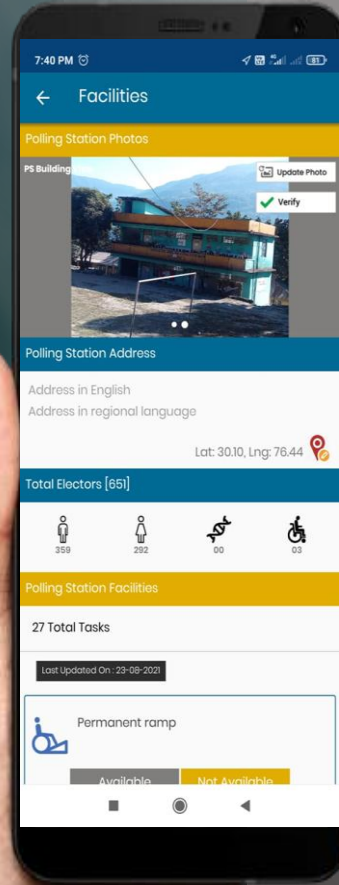

मतदान केंद्र का पता

- ✓ केवल पढ़ने के मोड में उपलब्ध
- ✓ मतदान केंद्र के पते में बदलाव अब नहीं कर पाएंगे
- ✓ अगर दायीं ओर के चित्र में दिखाया गया मतदान केंद्र का पता ईआरओनेट पर उपलब्ध नहीं तो, ईआरओ को ईआरओनेट पर मतदान केंद्र का पता अपडेट करना होगा
- ✓ अगर मतदान केंद्र का पता ईआरओनेट पर उपलब्ध है तो, यह अंग्रेजी तथा क्षेत्रीय भाषा में उपलब्ध होगा

PS Address

- ✓ Shown in read only mode
- ✓ Edit of PS address is not allowed anymore
- ✓ If Address is as shown in left Image which means PS address is not available in ERONET, ERO need to update the PS address in ERONET
- ✓ If address is present in ERONET, it will be shown in English and regional lang.