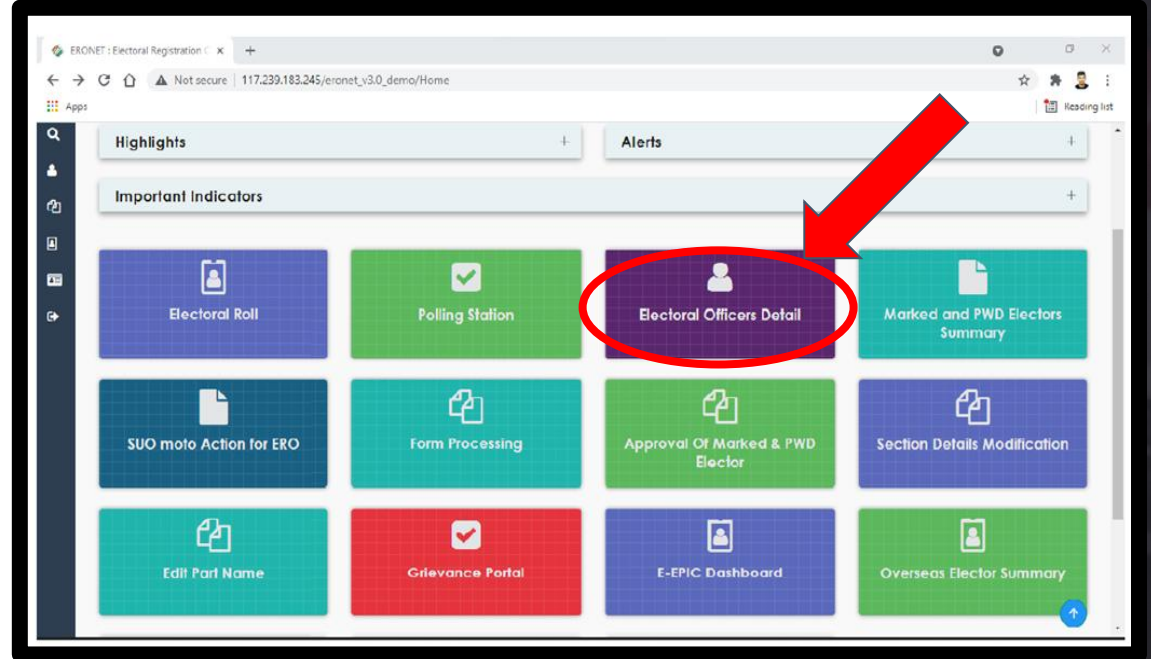

मतदान केंद्र के एएमएफ/ईएमएफ कैसे अपडेट करें?

Mark the facility as
available / not
available
सुविधा उपलब्ध है या
नहीं, चयन करें

BLO Login is not working?

बीएलओ लॉगिन कार्य नहीं कर रहा है?

- Getting message

- Login failed? लॉगिन असफल
- User is deactivated? यूजर डीएक्टिवेटेड
- User is not valid? यूजर मान्य नहीं?

Steps for BLO activation

बीएलओ एक्टिवेट करने के चरण

- Login with ERO credential in ERONET

ईआरओ के यजेरनेम व पासवर्ड से ईआरओनेट में लॉगिन करें

- Click on Electoral officers Details Tile

- इलेक्टोराल ऑफिसर डीटेल पर क्लिक करें

Click on Activate BLO Tile

एक्टिवेट बीएलओ पर क्लिक करें

The screenshot shows the ERONET dashboard with the following components: